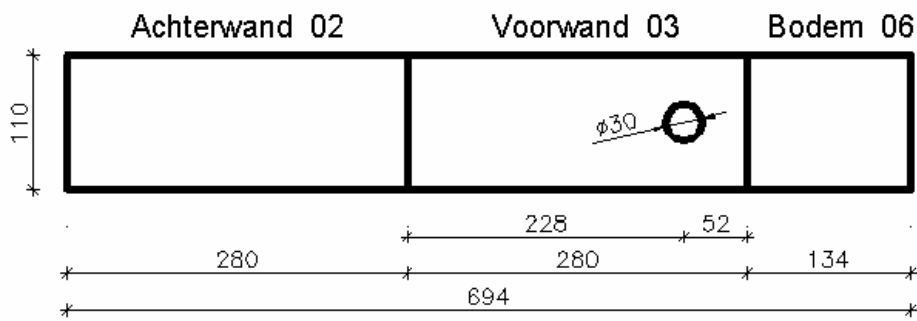

Koolmees - Kast

Opmerkingen :

Vliegopening = $\text{Ø}30$ mm

Houtdikte = 18 mm

Koolmees