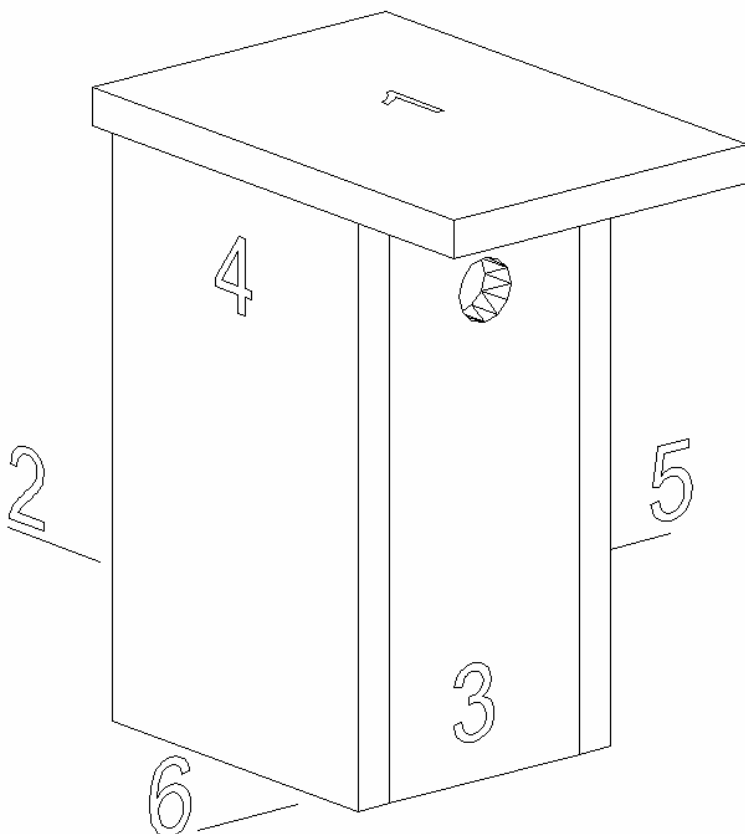

Koolmees - Kast

Opmerkingen :

Vliegopening = $\text{Ø}30$ mm

Houtdikte = 18 mm

Koolmees