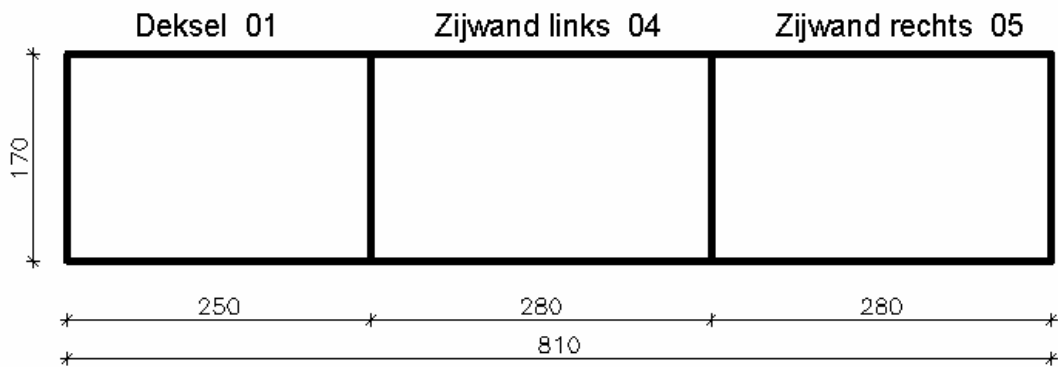

Koolmees - Kast

Opmerkingen :

Vliegopening = $\text{Ø}30$ mm

Houtdikte = 18 mm

Koolmees