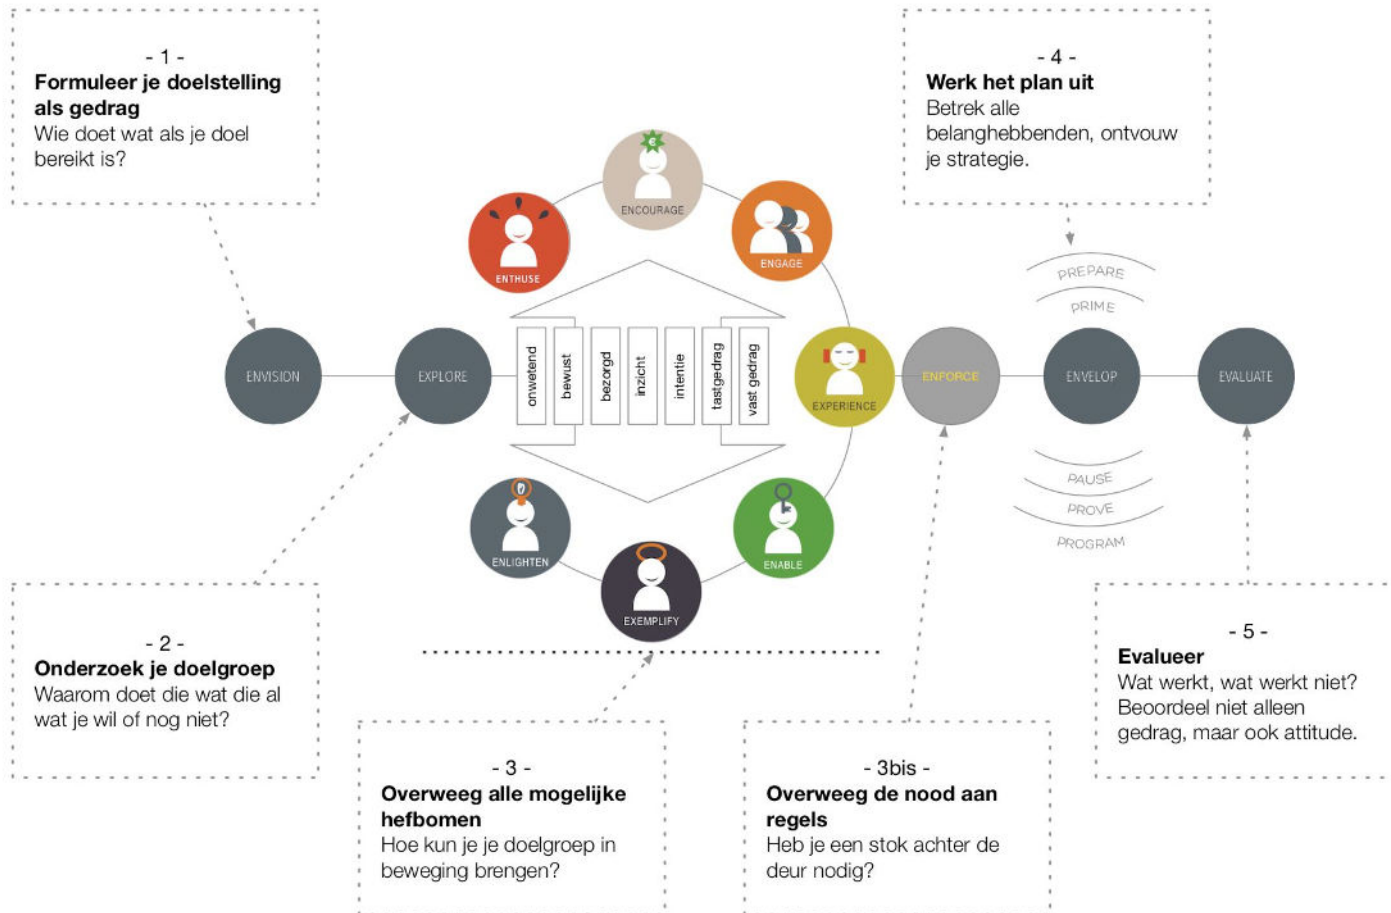

7E-model (Fran Bambust)