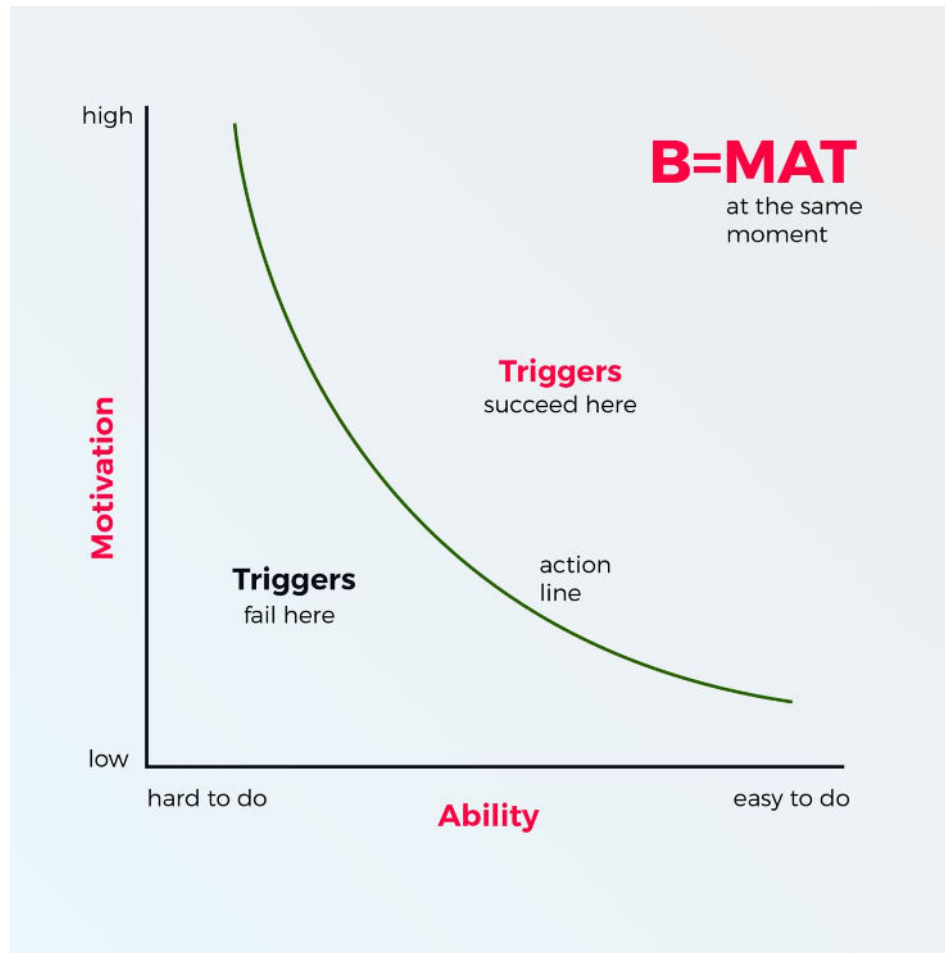

MESSI

STUCK OUT

STUCK OUT

← VOTE WITH YOUR BUTT

**wij willen graag een  
propere wc.  
jij ook?**

# GEDRAGSVERANDERING ENKELE INZICHTEN

# B.J. Fogg's behavior model